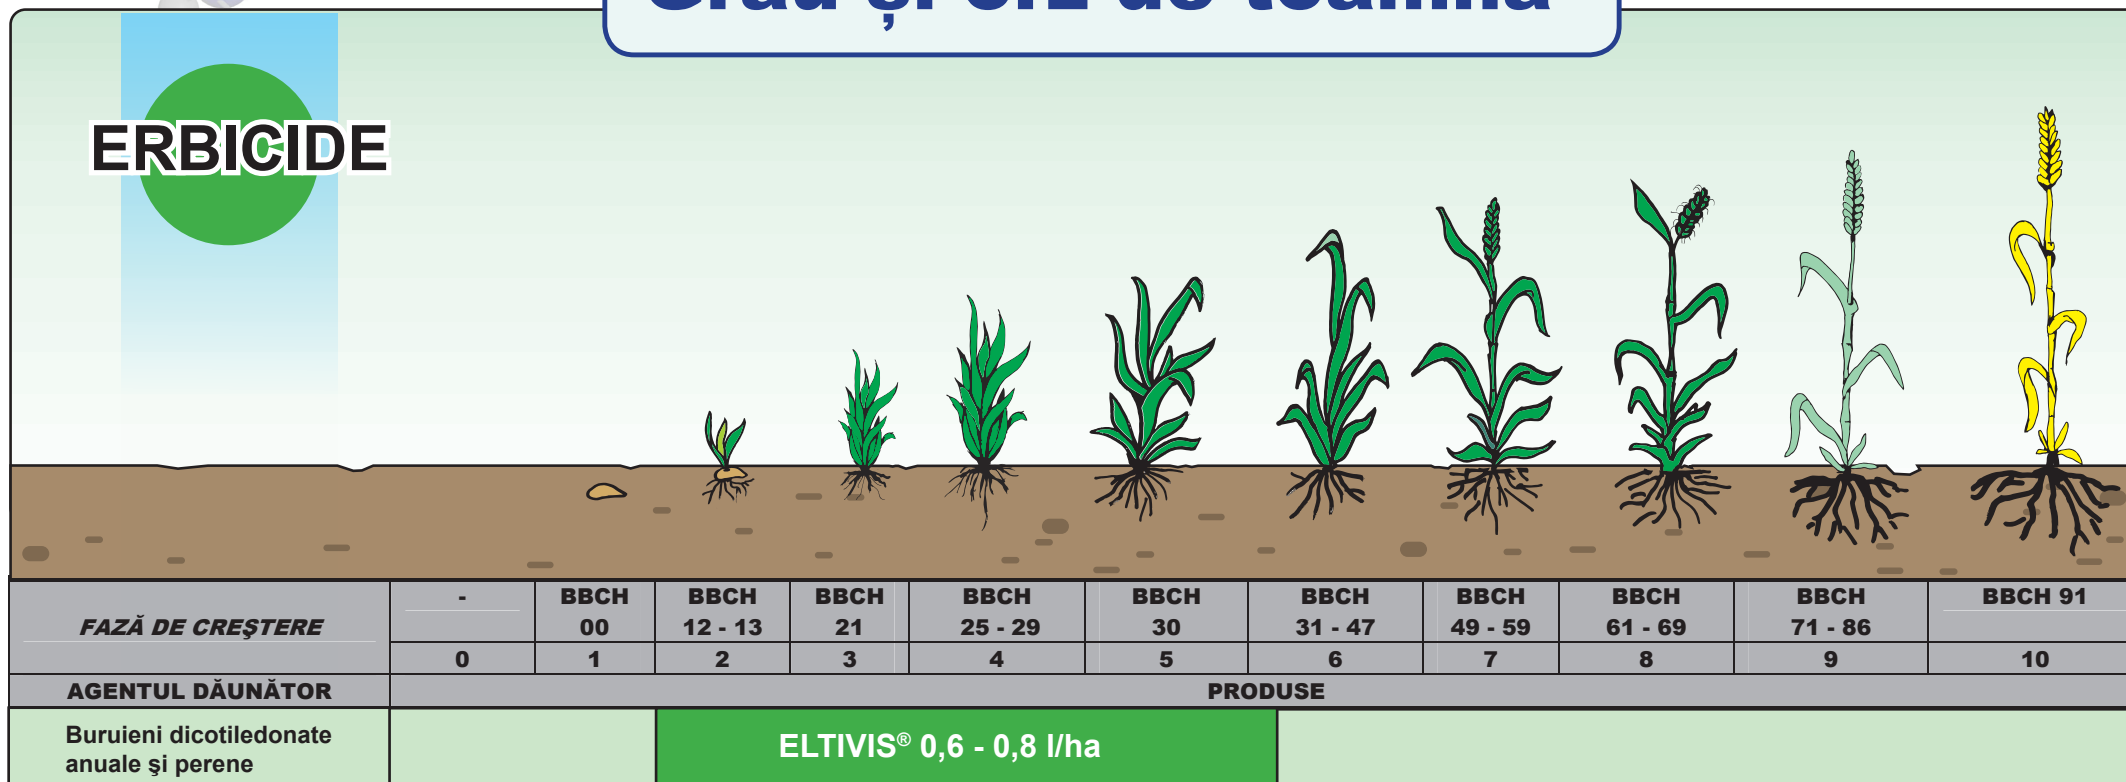

ELTIVIS®

NOU

Grâu și orz de toamnă

ERBICIDE

Asenovgradsko shose, 4009
Plovdiv, Bulgaria
Tel: +359 32 273 500; +359 2 91
50 500
E-Mail: agria@agria.bg, info@agria.bg
www.agria-zenithcropsciences.com